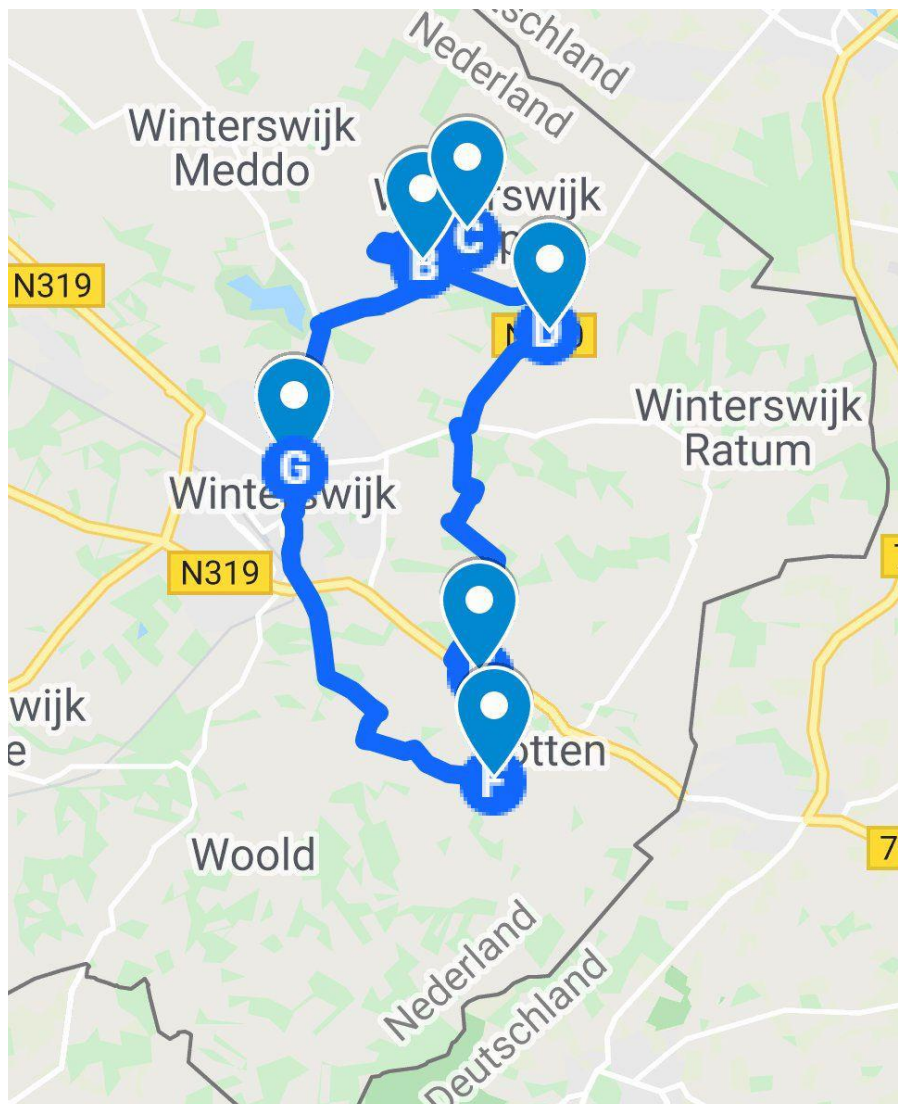

Fiets 23 km, 1 uur, 11 minuten

A

Singelweg 10, 7101 MH Winterswijk, Nederland

3,97 km, 12 minuten

Fiets naar het noordwesten, richting de Singelweg
92 m

Weg vervolgen naar de WaliënsestraatGa rechtdoor over één rotonde
1,85 km

6,03 km, 19 minuten

Fiets naar het westen op de Meester Meinenweg, richting de Kienveenweg
297 m

Sla rechtsaf naar de Sieverdinkweg
117 m

Sla linksaf naar de Deunkmolenweg
813 m

Sla linksaf om op de Deunkmolenweg te blijven
679 m

Sla rechtsaf om op de Deunkmolenweg te blijven
412 m

Sla linksaf naar de Hutterweg
808 m

Sla rechtsaf naar de Oude Bochooltsebaan
1,49 km

Weg vervolgen naar de Wooldseweg
377 m

Weg vervolgen naar de Weurden
325 m

Sla rechtsaf naar de Zonnebrink
402 m

Weg vervolgen naar de Vredensestraat
182 m

Sla linksaf naar het Weeninkpad
67 m

Sla rechtsaf
63 m

Singelweg 10, 7101 MH Winterswijk, Nederland

Corsoknooppunt A	Singelweg 10, 7101 MH Winterswijk, Nederland
Corsoknooppunt B	Boeijinkweg 11, 7105 CG Winterswijk Huppel, Nederland
Corsoknooppunt C	Huppelseweg 12, 7105 CJ Winterswijk Huppel, Nederland
Corsoknooppunt D	Vredenseweg 168, 7113 AE Winterswijk Henxel, Nederland
Corsoknooppunt E	N319 152, 7115 AE Winterswijk Brinkheurne, Nederland
Corsoknooppunt F	Meester Meinenweg 26, 7107 AN Kotten, Nederland
Corsoknooppunt G	Singelweg 10, 7101 MH Winterswijk, Nederland